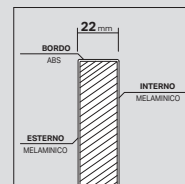

Ante / Doors / Portes

Colore matt / Matt colour / Couleur mate

Bianco

Beige

Grigio Chiaro

Grigio Scuro

Light Brown

Verde Acqua