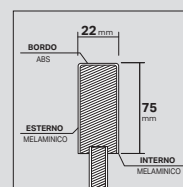

Anta a telaio effetto legno con venatura verticale / Framed door wood effect with vertical grain /
Porte à cadre imitation bois avec grain vertical

Rovere Riso