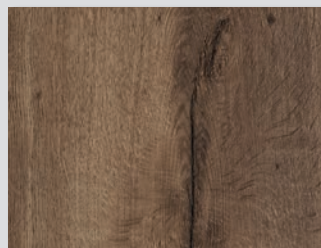

Rovere Crusca