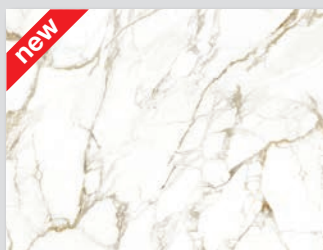

Ante / Doors / Portes

Colore matt / Matt colour / Couleur mate

Bianco

Beige

Grigio Chiaro

Grigio Scuro

Light Brown

Verde Acqua

Verde Irlanda

Rosso Marocco

Ambra Chantilly

Corda Canyon

Rosa Cameo

Blue Mykonos

Effetto marmo / Marble effect / Effet marbre

Olimpo Calacatta
Disponibile anche come TOP

Apollo Nero
Disponibile anche come TOP

Ante / Doors / Portes

Effetto cemento / Cement effect / Effet ciment

Cemento Bianco

Cemento Cenere

Cemento Magma

Cemento Ghisa

Effetto graffiato / Graffiato effect / Effet graffiato