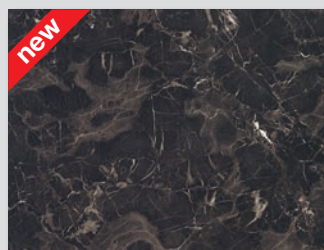

Ante / Doors / Portes

Colore matt / Matt colour / Couleur mate

Bianco

Beige

Grigio Chiaro

Grigio Scuro

Light Brown

Verde Acqua

Verde Irlanda

Rosso Marocco

Ambra Chantilly

Corda Canyon

Rosa Cameo

Blue Mykonos

Effetto marmo / Marble effect / Effet marbre

Olimpo Calacatta
Disponibile anche come TOP

Apollo Nero
Disponibile anche come TOP

Ante / Doors / Portes

Effetto cemento / Cement effect / Effet ciment

Cemento Bianco

Cemento Cenere

Cemento Magma

Cemento Ghisa

Effetto graffiato / Graffiato effect / Effet graffiato

Rovere Nodato Bianco

Rovere Nodato Tabacco

Rovere Brianza
Disponibile anche come TOP

Olmo Cantù

Olmo Scottato

Olmo Crudo

Ante / Doors / Portes

Lucido / Gloss / Brillant