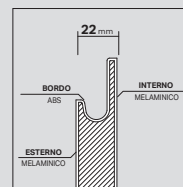

Rovere Farro

Rovere Crusca

Quercia Tartufo

Quercia Bianca

EASY laminato maniglia integrata J

Colore matt / Matt colour / Couleur mate

Bianco 05

Light brown 09