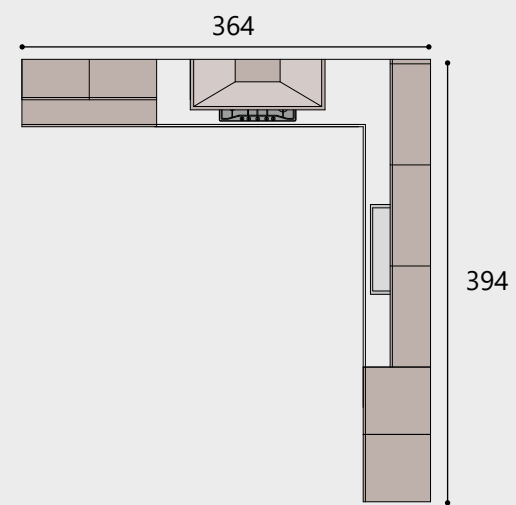

Ante in laccato Bianco
Piano lavoro in Gres "Class Stone"
Calacatta, sp. 3 cm
Maniglia Vittoria in metallo Bronzato
Zoccolo h 12 cm

White lacquered doors
Worktop in Gres "Class Stone"
Calacatta, th. 3 cm
Handle Vittoria in bronzed metal
Plinth h 12 cm

Façades laquées blanches
Plan de travail en Gres "Class Stone"
Calacatta, ép. 3 cm
Poignée Vittoria en métal bronzé
Socle h 12 cm