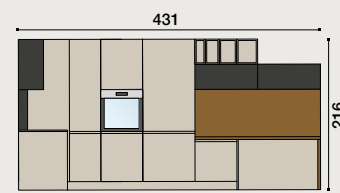

Basi / Pensili / Colonne