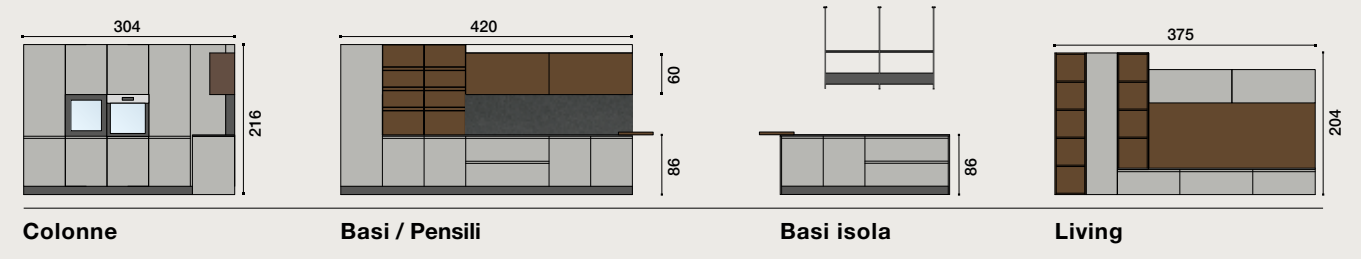

IT

Basi/Colonne Effetto Resina Airone
Pensili Effetto Legno Cuoio
Basi Isola Effetto Resina Airone
Top Gres Ossido Nero
Snack Effetto Legno Cuoio

EN

Base units/Tall units Airone Resin Effect
Wall units Cuoio Wood Effect
Island base units Airone Resin Effect
Worktop Ossido Nero Gres
Breakfast bar top Cuoio Wood Effect

FR

Meubles bas/Armoires Effet Résine Airone
Meubles hauts Effet Bois Cuoio
Meubles bas îlot Effet Résine Airone
Plan de travail Gres Ossido Nero
Plan snack Effet Bois Cuoio