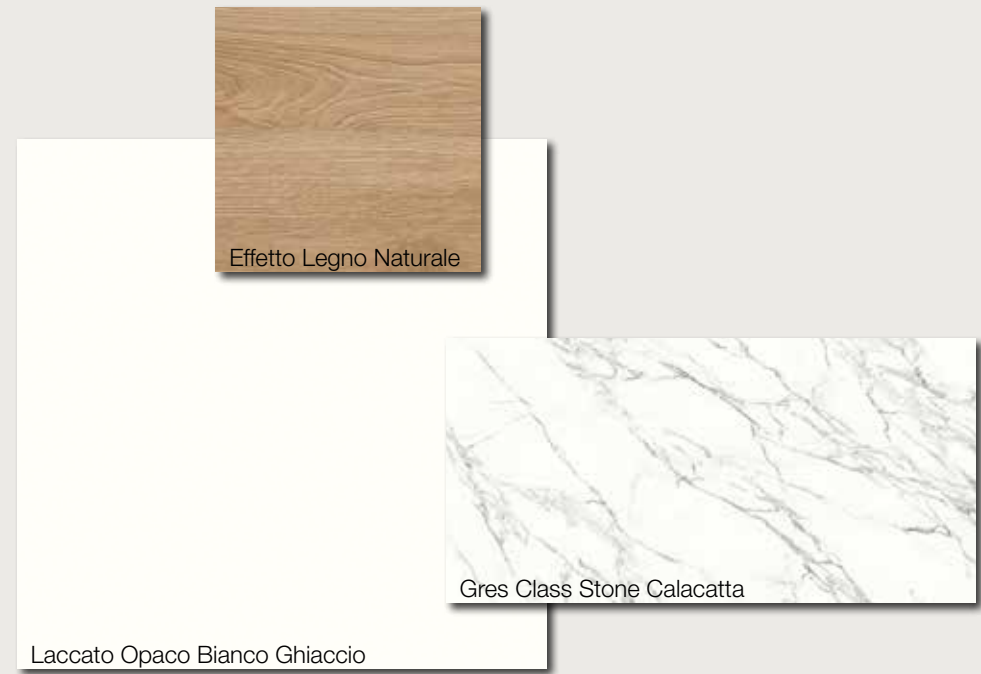

# 06

IT

**Basi/Colonne** Laccato Opaco Bianco Ghiaccio  
**Pensili** Laccato Opaco Bianco Ghiaccio  
**Basi Retro Isola** Effetto Legno Naturale  
**Top** Gres Class Stone Calacatta

EN

**Base units/Tall units** Bianco Ghiaccio  
Matt lacquered  
**Wall units** Bianco Ghiaccio Matt lacquered  
**Base units at the back of the island**  
Naturale Wood Effect  
**Worktop** Class Stone Calacatta Gres

FR

**Meubles bas/Armoires** Laqué Mat Bianco Ghiaccio  
**Meubles hauts** Laqué Mat Bianco Ghiaccio  
**Meubles bas arrière îlot** Effet Bois Naturel  
**Plan de travail** Gres Class Stone Calacatta

IT

**Basi/Colonne** Effetto Resina Airone  
**Pensili** Effetto Legno Cuoio  
**Basi Isola** Effetto Resina Airone  
**Top** Gres Ossido Nero  
**Snack** Effetto Legno Cuoio