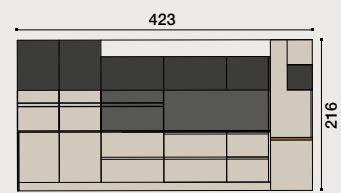

IT

Basi/Colonne Pet Cappuccino
Pensili Pet Nero
Work Area e Schienale Effetto Legno Dolomiti
Top Fenix Nero Ingo
Elementi a giorno "Living" Pet Cappuccino

EN

Base units/Tall units Cappuccino PET
Wall units Nero PET
Work Area and Splashbacks Dolomiti Wood Effect
Worktop Nero Ingo Fenix
"Living" open units Cappuccino PET

FR

Meubles bas/Armoires PET Cappuccino
Meubles hauts PET Nero
Coin Bureau et Crédences Effet Bois Dolomiti
Plan de travail Fenix Nero Ingo
Éléments ouverts "Living" PET Cappuccino

Basi / Pensili