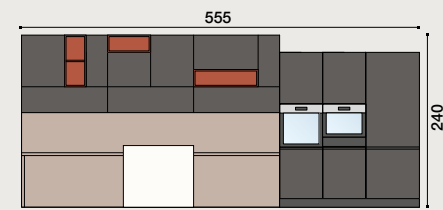

IT

Basi Pet Zucchero
Colonne/Pensili Pet Grigio Orione
Work Area e Schienali Effetto Legno Camoscio
Top Stratificato HPL Bianco Porcellana
Piano Tavolo Laminato HPL Piombo Tex
Elementi a giorno "Living" Pensili
Laccato opaco NCS S3050-Y70R
Elementi a giorno "Living" Basi
Pet Zucchero e Effetto Legno Camoscio

EN

Base units Zucchero PET
Tall units/Wall units Grigio Orione PET
Work Area and Splashbacks Camoscio Wood Effect
Worktop Bianco Porcellana Compact Grade HPL laminate
Table top Piombo Tex HPL laminate
"Living" open Wall units NCS S3050-Y70R matt lacquered
"Living" open Base units Zucchero PET and Camoscio Wood Effect

FR

Meubles bas PET Zucchero
Armoires/Meubles hauts PET Grigio orione
Coin Bureau et Crédences Effet Bois Camoscio
Plan de travail Stratifié HPL Compact Bianco Porcellana
Plateau de table Stratifié HPL Piombo Tex
Éléments hauts ouverts "Living"
Laqué mat NCS S3050-Y70R
Éléments bas ouverts "Living"
PET Zucchero et Effet Bois Camoscio

Pensili / Colonne