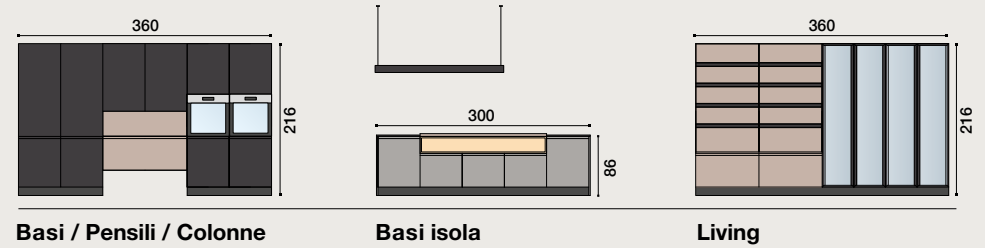

IT

Basi Isola Effetto Resina Airone
Colonne/Pensili Effetto Resina Brulé
Top Tecniplan Raven Sand
Snack e Living Effetto Legno Camoscio
Elemento a giorno "Living" Laccato opaco
NCS S 1030-Y30R

EN

Island base units Airone Resin Effect
Tall units/Wall units Brulé Resin Effect
Worktop Raven Sand Tecniplan
Breakfast bar top and Living Camoscio Wood Effect
"Living" open unit NCS S 1030-Y30R
matt lacquered

FR

Meubles bas îlot Effet Résine Airone
Armoires/Meubles hauts Effet Résine Brulé
Plan de travail Tecniplan Raven Sand
Plan snack et Living Effet Bois Camoscio
Élément ouvert "Living" Laqué mat
NCS S 1030-Y30R