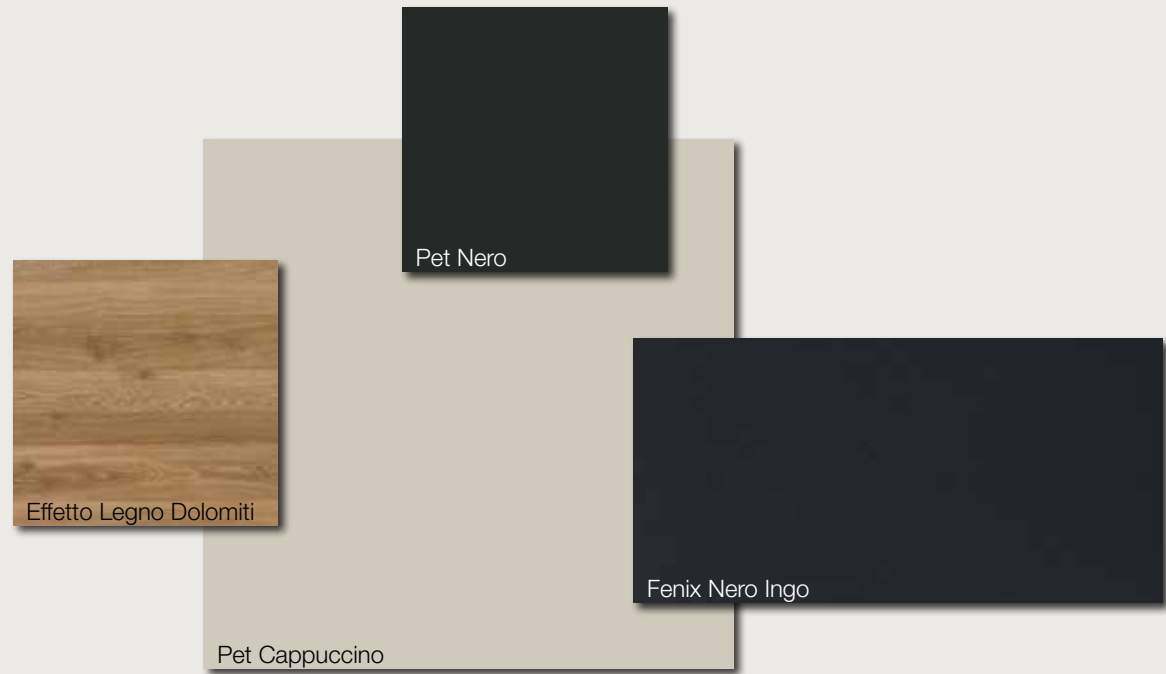

IT

Basi/Colonne Pet Cappuccino
Pensili Pet Nero
Work Area e Schienale Effetto Legno Dolomiti
Top Fenix Nero Ingo
Elementi a giorno "Living" Pet Cappuccino

EN

Base units/Tall units Cappuccino PET
Wall units Nero PET
Work Area and Splashbacks Dolomiti Wood Effect
Worktop Nero Ingo Fenix
"Living" open units Cappuccino PET

FR

Meubles bas/Armoires PET Cappuccino
Meubles hauts PET Nero
Coin Bureau et Crédences Effet Bois Dolomiti
Plan de travail Fenix Nero Ingo
Éléments ouverts "Living" PET Cappuccino