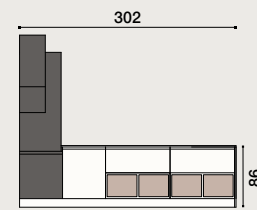

Basi penisola