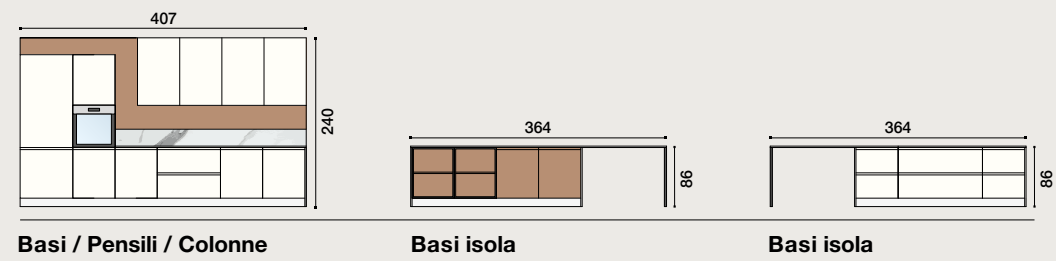

06

IT

Basi/Colonne Laccato Opaco Bianco Ghiaccio
Pensili Laccato Opaco Bianco Ghiaccio
Basi Retro Isola Effetto Legno Naturale
Top Gres Class Stone Calacatta

EN

Base units/Tall units Bianco Ghiaccio
Matt lacquered
Wall units Bianco Ghiaccio Matt lacquered
Base units at the back of the island
Naturale Wood Effect
Worktop Class Stone Calacatta Gres

FR

Meubles bas/Armoires Laqué Mat Bianco Ghiaccio
Meubles hauts Laqué Mat Bianco Ghiaccio
Meubles bas arrière îlot Effet Bois Naturel
Plan de travail Gres Class Stone Calacatta