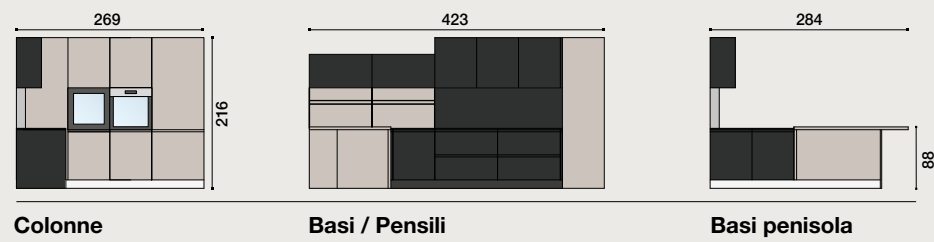

EN

**Base and Wall units** Nero PET  
**Tall units** Piasentina Stone Effect  
**Worktop** Cristal Pure Black Ma Tecniplan  
**Breakfast bar top** Pietra Piasentina HPL laminate

FR

**Meuble bas et hauts** PET Nero  
**Armoires** Effet Pierre Piasentina  
**Plan de travail** Tecniplan Cristal Pure Black Ma  
**Plan snack** Stratifié HPL Pietra Piasentina