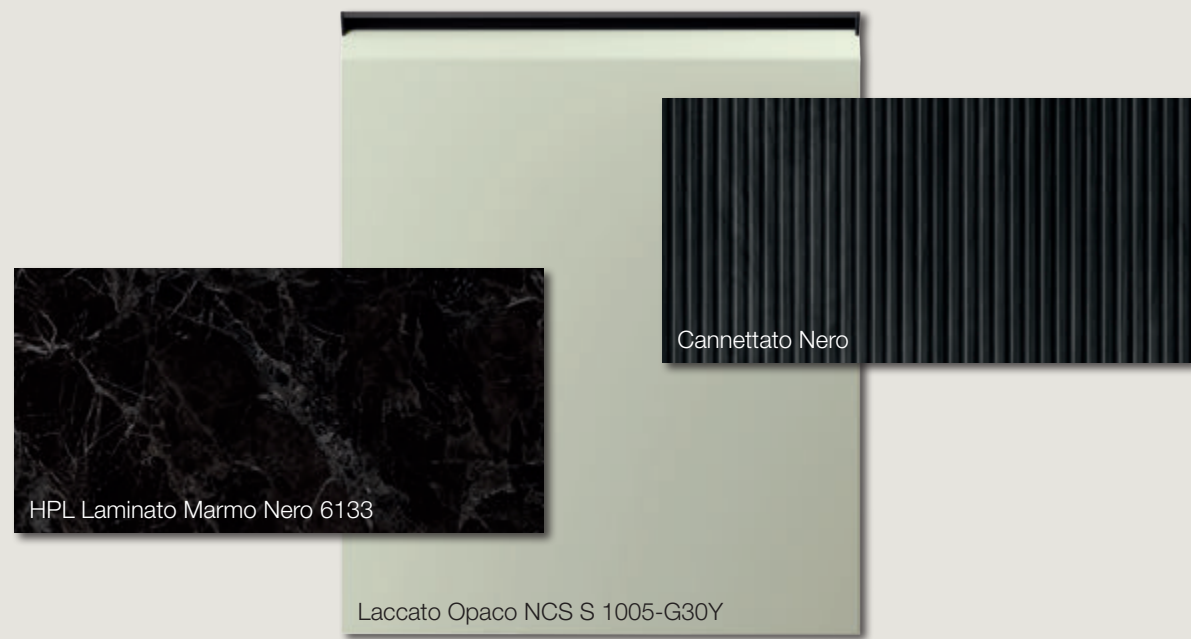

FR

**Meubles bas** Beige 06  
**Armoires** Beige 06  
**Meubles hauts** Cannettato Noce  
**Profil K10** Bronzo  
**Plan de travail** Ceramica Royal Calacatta

**Basi / Pensili / Colonne**

# 04

IT

**Basi isola** Cannettato Nero,  
Laccato Opaco NCS S 1005-G30Y  
**Colonne** Laccato Opaco NCS S 1005-G30Y  
**Profilo K10** Antracite  
**Top** HPL Laminato Marmo Nero 6133

EN

**Island base units** Cannettato Nero,  
NCS S 1005-G30Y Matt Lacquered  
**Tall units** NCS S 1005-G30Y Matt Lacquered  
**Profile K10** Antracite  
**Worktop** Marmo Nero 6133 HPL Laminate

FR

**Meubles bas îlot** Cannettato Nero,  
Laqué Mat NCS S 1005-G30Y  
**Armoires** Laqué Mat NCS S 1005-G30Y  
**Profil K10** Antracite  
**Plan de travail** Stratifié HPL Marmo Nero  
6133

Colonne

Basi isola