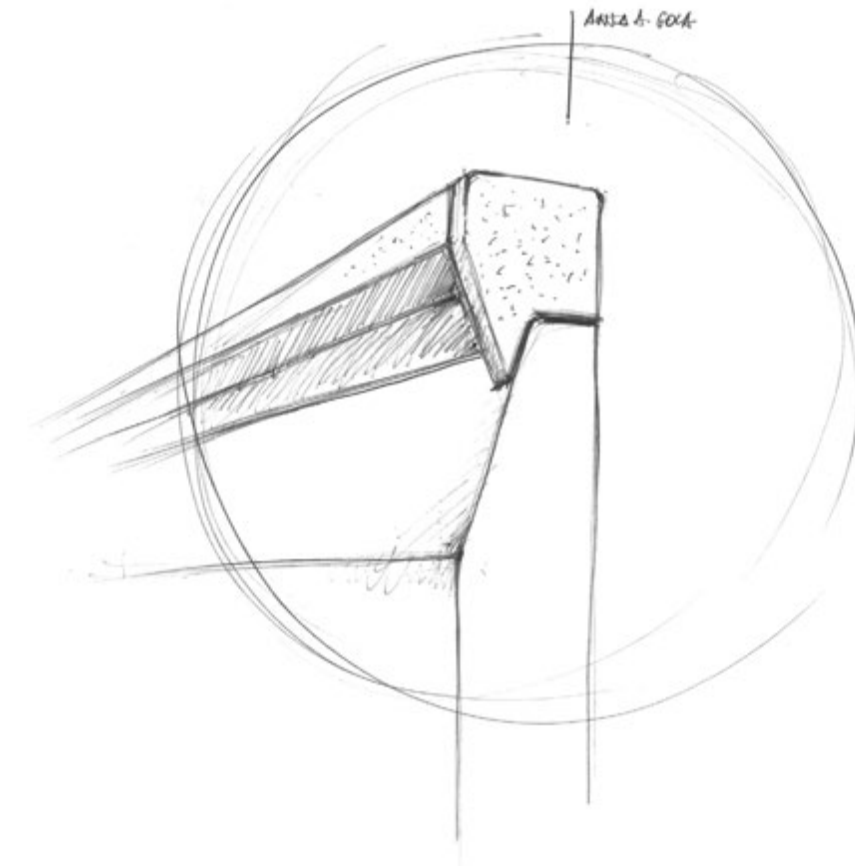

# K10

L'anta K10 è connotata da un profilo metallico in differenti finiture e dalla sua originale inclinazione che rende il progetto unico ed esclusivo. Il Cannettato Noce e Nero, personalizzano le proposte con un tocco dal sapore "etnico" decisamente glamour.

La porte K10 se caractérise par un profil métallique disponible en différentes finitions et par l'inclinaison originale qui rend le design unique et exclusif. Les portes Cannettato dans les finitions Noce et Nero personnalisent les propositions, en leur donnant une touche de saveur "ethnique" résolument glamour.