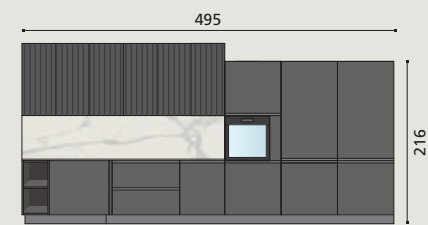

Basi / Pensili / Colonne