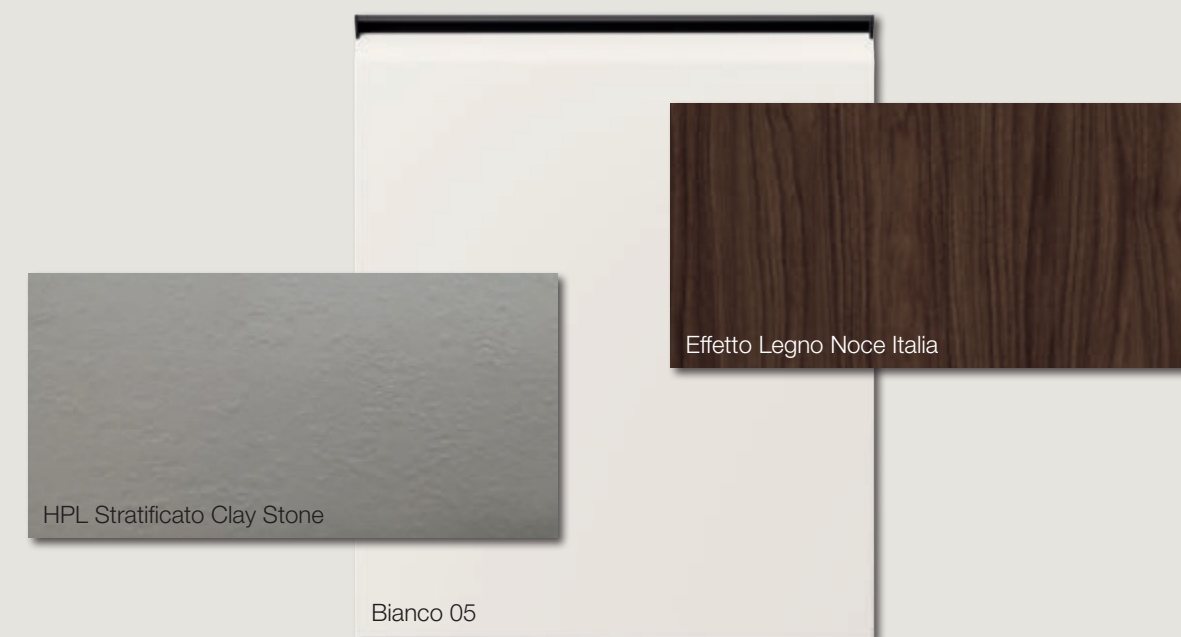

Basi penisola

Basi / Pensili / Colonne

Colonne