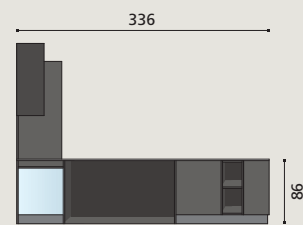

IT

Basi Laccato Opaco NCS S 8000-N
Colonne Laccato Opaco NCS S 8000-N
Pensili Cannettato Nero
Profilo K10 Antracite
Top Ceramica Statuario Pandora

EN

Base units NCS S 8000-N Matt Lacquered
Tall units NCS S 8000-N Matt Lacquered
Wall units Cannettato Nero
Profile K10 Antracite
Worktop Ceramica Statuario Pandora

FR

Meubles bas Laqué Mat NCS S 8000-N
Armoires Laqué Mat NCS S 8000-N
Meubles hauts Cannettato Nero
Profil K10 Antracite
Plan de travail Ceramica Statuario Pandora

Basi penisola