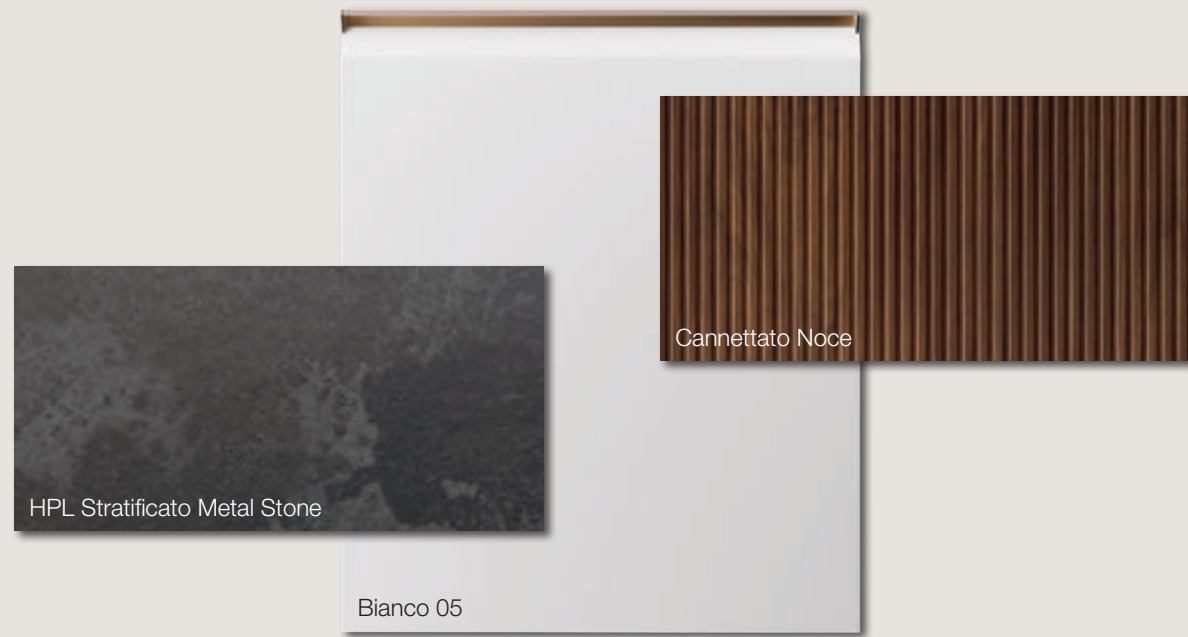

01

IT

Basi Bianco 05
Colonne Bianco 05
Pensili Cannettato Noce
Profilo K10 Champagne
Top HPL Stratificato Metal Stone

EN

Base units Bianco 05
Tall units Bianco 05
Wall units Cannettato Noce
Profile K10 Champagne
Worktop Metal Stone Compact Grade HPL Laminare

FR

Meubles bas Bianco 05
Armoires Bianco 05
Meubles hauts Cannettato Noce
Profil K10 Champagne
Plan de travail Stratifié HPL Compact Metal Stone