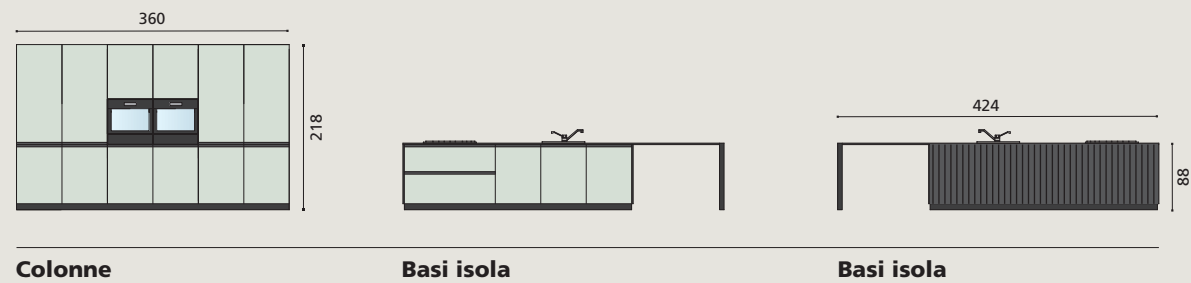

04

IT

Basi isola Cannettato Nero,
Laccato Opaco NCS S 1005-G30Y
Colonne Laccato Opaco NCS S 1005-G30Y
Profilo K10 Antracite
Top HPL Laminato Marmo Nero 6133

EN

Island base units Cannettato Nero,
NCS S 1005-G30Y Matt Lacquered
Tall units NCS S 1005-G30Y Matt Lacquered
Profile K10 Antracite
Worktop Marmo Nero 6133 HPL Laminate

FR

Meubles bas îlot Cannettato Nero,
Laqué Mat NCS S 1005-G30Y
Armoires Laqué Mat NCS S 1005-G30Y
Profil K10 Antracite
Plan de travail Stratifié HPL Marmo Nero
6133

Colonne

Basi isola

Basi isola