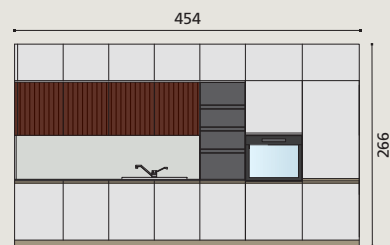

Basi / Pensili / Colonne