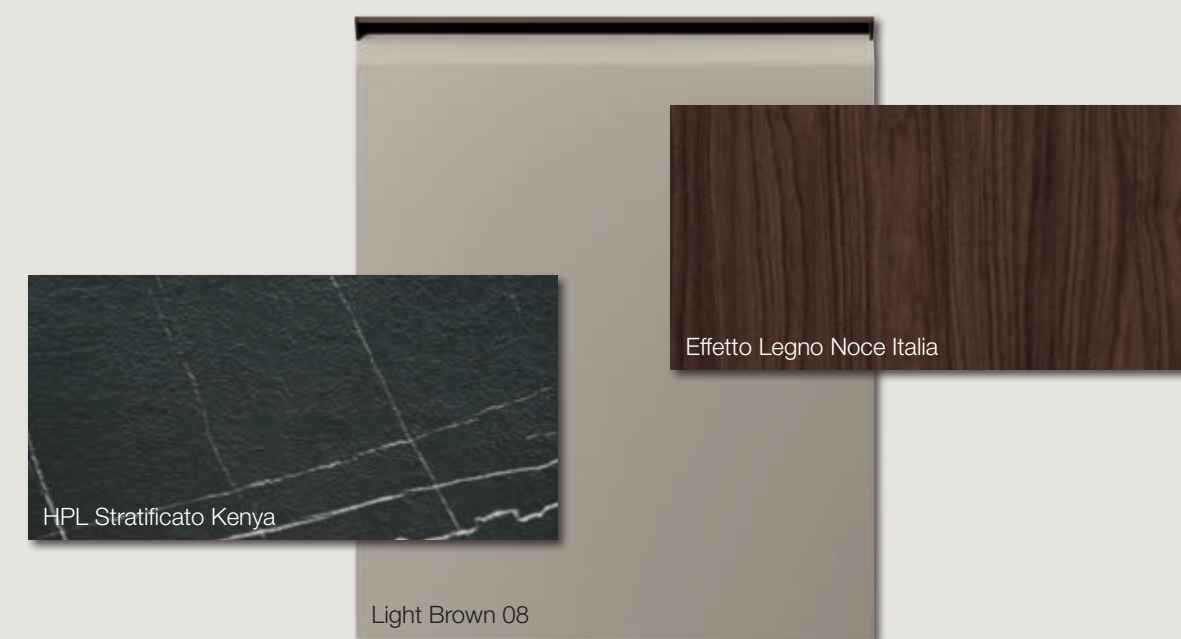

07

IT

Basi Light Brown 08
Colonne Light Brown 08
Pensili Light Brown 08
Profilo K10 Bronzo
Top HPL Stratificato Kenya
Elementi a giorno "Tubolari" Effetto Legno
Noce Italia

EN

Base units Light Brown 08
Tall units Light Brown 08
Wall units Light Brown 08
Profile K10 Bronzo
Worktop Kenya Compact Grade HPL
Laminate
"Tubolari" open wall units Noce Italia Wood
Effect

FR

Meubles bas Light Brown 08
Armoires Light Brown 08
Meubles hauts Light Brown 08
Profil K10 Bronzo
Plan de travail Stratifié HPL Compact Kenya
Elements hauts ouverts "Tubolari" Effet
Bois Noce Italia