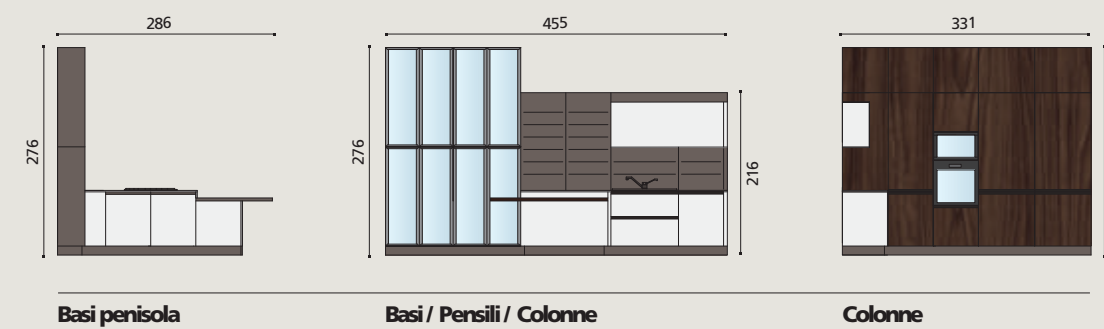

Basi penisola

Basi / Pensili / Colonne

Colonne