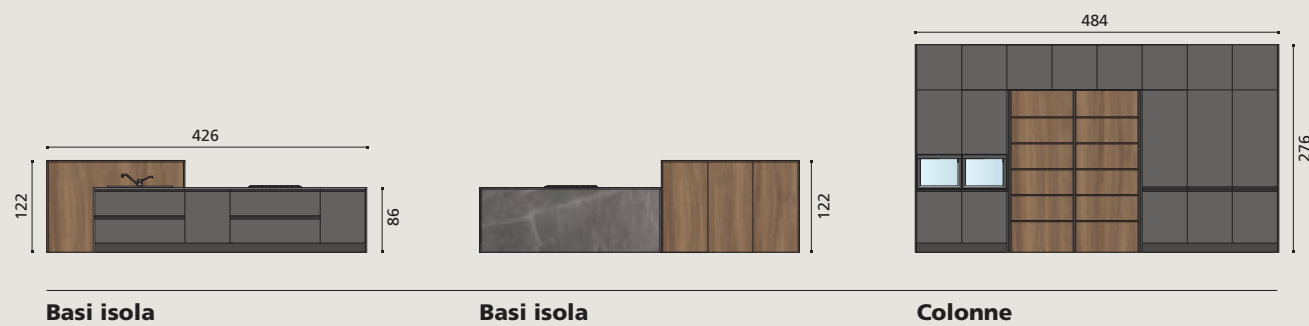

IT

Basi isola Laccato Opaco NCS S 8000-N
Colonne Laccato Opaco NCS S 8000-N
Pensili Laccato Opaco NCS S 8000-N
Profilo K10 Antracite
Top Ceramica Zaha Stone Silk
Schienale e Mensole Effetto Legno Noce Nordico

EN

Island base units NCS S 8000-N Matt Lacquered
Tall units NCS S 8000-N Matt Lacquered
Wall units NCS S 8000-N Matt Lacquered
Profile K10 Antracite
Worktop Ceramica Zaha Stone Silk
Wall panel and shelves Noce Nordico Wood Effect

FR

Meubles bas îlot Laqué Mat NCS S 8000-N
Armoires Laqué Mat NCS S 8000-N
Meubles hauts Laqué Mat NCS S 8000-N
Profil K10 Antracite
Plan de travail Ceramica Zaha Stone Silk
Boiserie et étagères Effet Bois Noce Nordico

Basi isola

Basi isola

Colonne