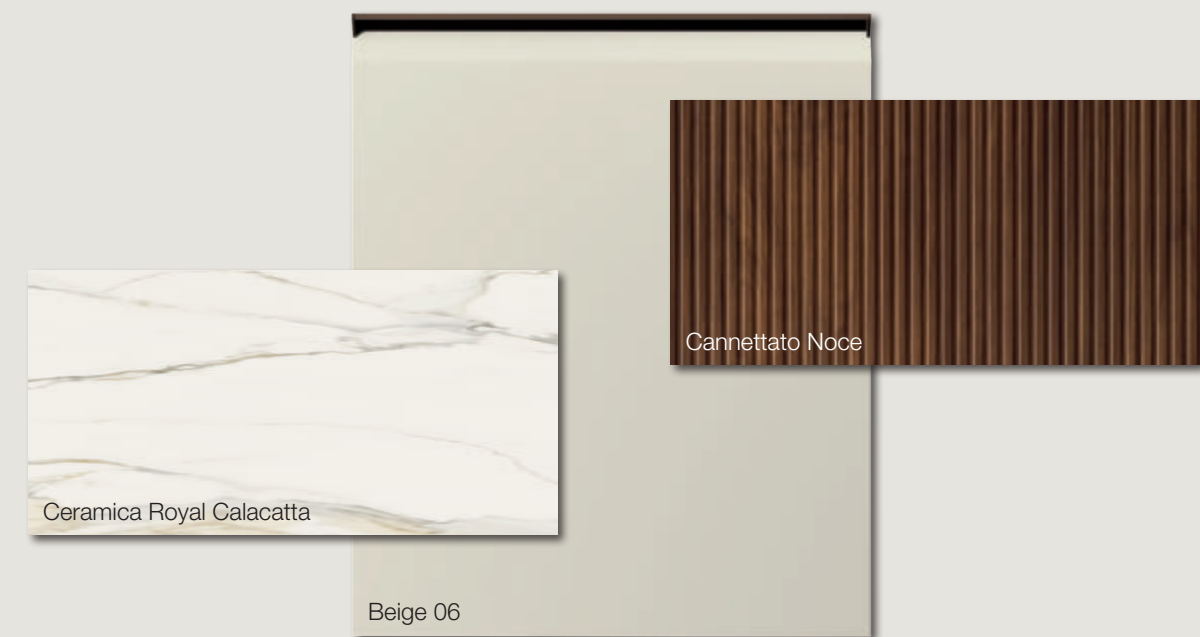

# 03

IT

**Basi** Beige 06  
**Colonne** Beige 06  
**Pensili** Cannettato Noce  
**Profilo K10** Bronzo  
**Top** Ceramica Royal Calacatta

EN

**Base units** Beige 06  
**Tall units** Beige 06  
**Wall units** Cannettato Noce  
**Profile K10** Bronzo  
**Worktop** Ceramica Royal Calacatta

FR

**Meubles bas** Beige 06  
**Armoires** Beige 06  
**Meubles hauts** Cannettato Noce  
**Profil K10** Bronzo  
**Plan de travail** Ceramica Royal Calacatta

**Basi / Pensili / Colonne**