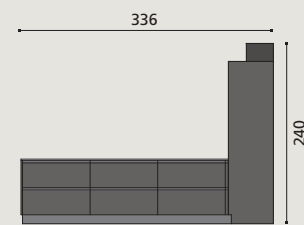

Basi penisola