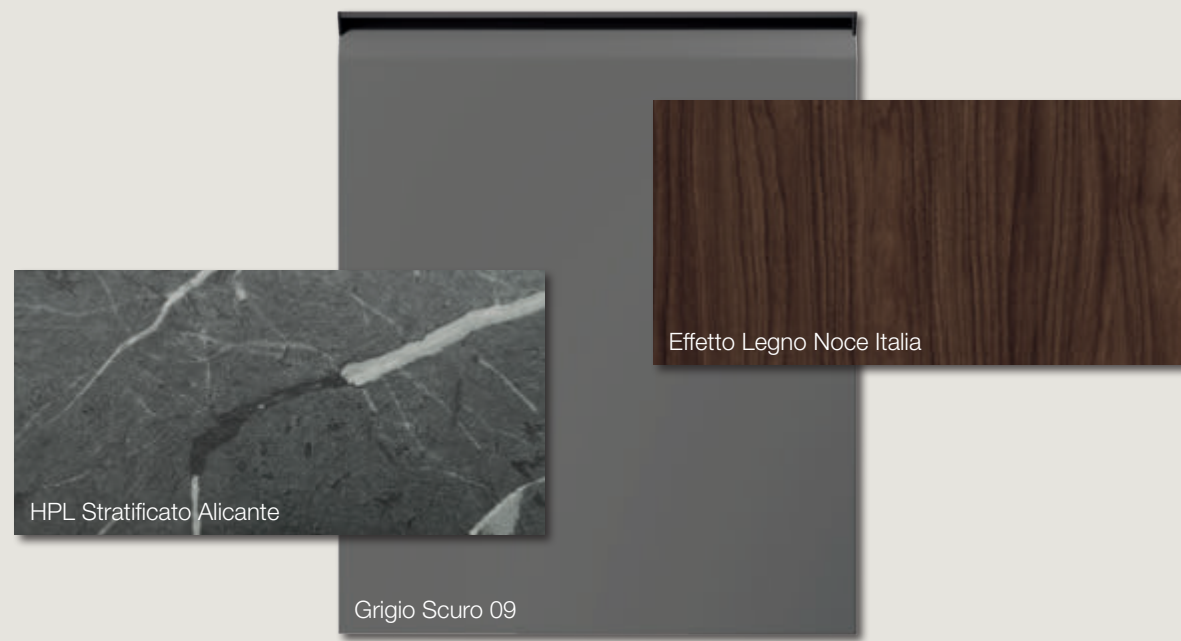

IT

Basi isola Grigio Scuro 09
Colonne Grigio Scuro 09
Profilo K10 Antracite
Top HPL Stratificato Alicante
Piano Snack Effetto Legno Noce Italia

EN

Island base units Grigio Scuro 09
Tall units Grigio Scuro 09
Profile K10 Antracite
Worktop Alicante Compact Grade HPL
Laminate
Breakfast bar top Noce Italia Wood Effect

FR

Meubles bas îlot Grigio Scuro 09
Armoires Grigio Scuro 09
Profil K10 Antracite
Plan de travail Stratifié HPL Compact
Alicante
Plan snack Effet Bois Noce Italia