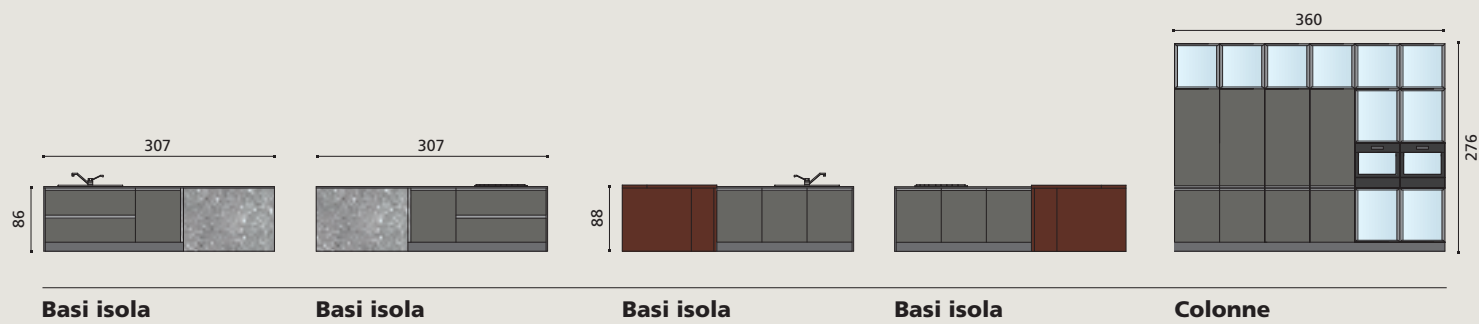

IT

Basi isola Grigio Scuro 09
Colonne Grigio Scuro 09
Profilo K10 Antracite
Top HPL Stratificato Alicante
Piano Snack Effetto Legno Noce Italia

EN

Island base units Grigio Scuro 09
Tall units Grigio Scuro 09
Profile K10 Antracite
Worktop Alicante Compact Grade HPL
Laminate
Breakfast bar top Noce Italia Wood Effect

FR

Meubles bas îlot Grigio Scuro 09
Armoires Grigio Scuro 09
Profil K10 Antracite
Plan de travail Stratifié HPL Compact
Alicante
Plan snack Effet Bois Noce Italia