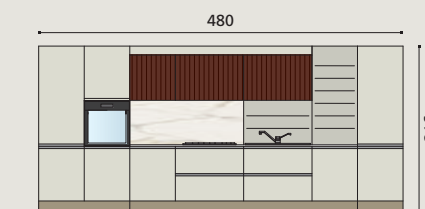

Basi / Pensili / Colonne