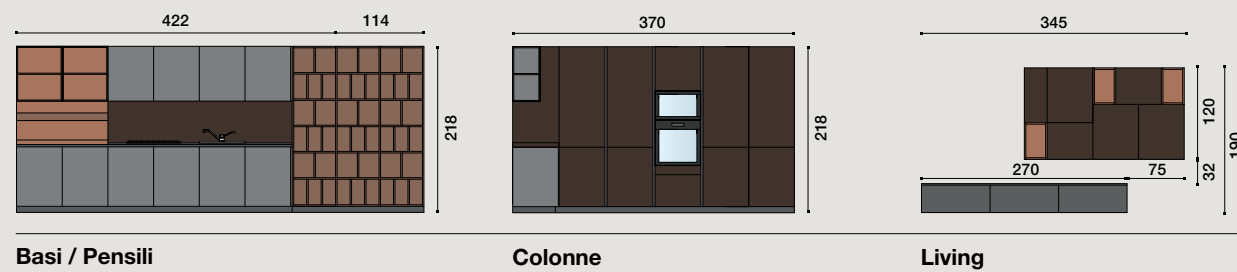

IT

Basi/Pensili Fenix Grigio Efeso
Colonne Effetto Metallo Iron
Top Fenix Grigio Efeso
Colonne a giorno Effetto Legno Noce Nordico
Elementi a giorno "Tubolari" Effetto Legno Noce Nordico

EN

Base units/Wall units Fenix Grigio Efeso
Tall units Iron Metal Effect
Worktop Grigio Efeso Fenix
Open shelving tall units Noce Nordico Wood Effect
"Tubolari" open wall units Noce Nordico Wood Effect

FR

Meubles bas/Meubles hauts Fenix Grigio Efeso
Colonnes Effet Métal Iron
Plan de travail Fenix Grigio Efeso
Colonnes étagères ouvertes Effet Bois Noce Nordico
Elements hauts ouverts "Tubolari" Effet Bois Noce Nordico

Basi / Pensili

Colonne

Living