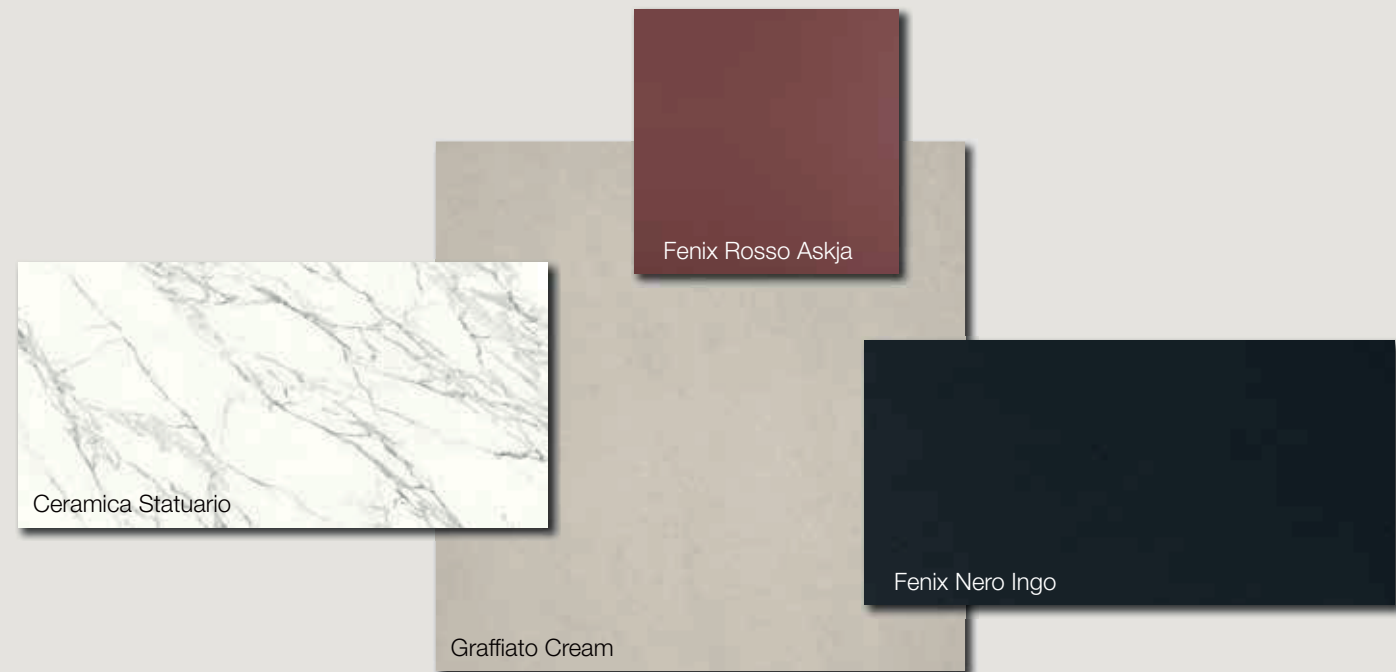

IT

Colonne/Basi Effetto Graffiato Cream
Pensili Fenix Nero Ingo
Top Ceramica Statuario
Top Isola Fenix Nero Ingo
Piano Snack Ceramica Statuario
“Living” Fenix Rosso Askja

EN

Tall units/Base units Effetto Graffiato Cream
Wall units Nero Ingo Fenix
Worktop Statuario Ceramica
Island Worktop Nero Ingo Fenix
Breakfast bar top Statuario Ceramica
“Living” Rosso Askja Fenix

FR

Colonnes/Meubles bas Effetto Graffiato Cream
Meubles hauts Fenix Nero Ingo
Plan de travail Ceramica Statuario
Plan de travail îlot Fenix Nero Ingo
Plan snack Ceramica Statuario
“Living” Fenix Rosso Askja