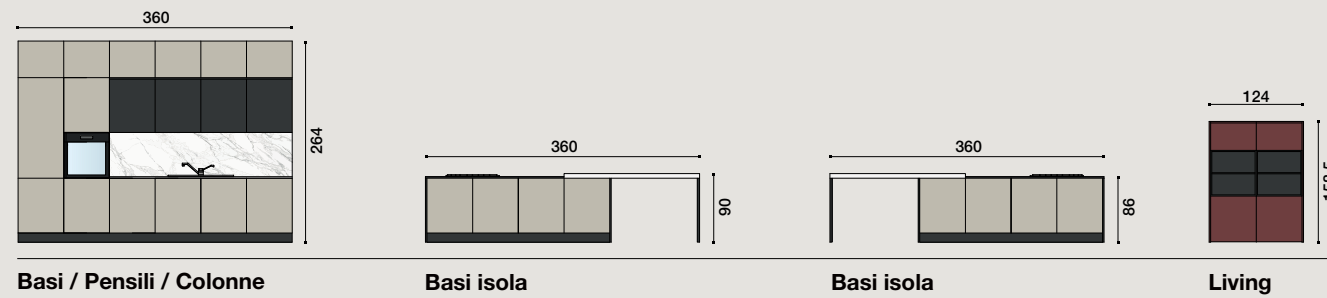

IT

Colonne/Basi Effetto Graffiato Cream
Pensili Fenix Nero Ingo
Top Ceramica Statuario
Top Isola Fenix Nero Ingo
Piano Snack Ceramica Statuario
“Living” Fenix Rosso Askja

EN

Tall units/Base units Effetto Graffiato Cream
Wall units Nero Ingo Fenix
Worktop Statuario Ceramica
Island Worktop Nero Ingo Fenix
Breakfast bar top Statuario Ceramica
“Living” Rosso Askja Fenix

FR

Colonnes/Meubles bas Effetto Graffiato Cream
Meubles hauts Fenix Nero Ingo
Plan de travail Ceramica Statuario
Plan de travail îlot Fenix Nero Ingo
Plan snack Ceramica Statuario
“Living” Fenix Rosso Askja