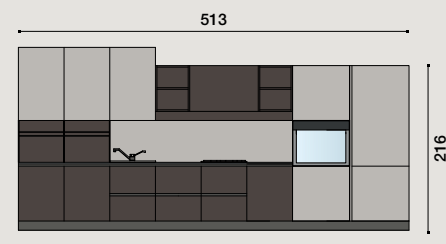

02

IT

Basi Effetto Metallo Iron
Colonne/Pensili Effetto Graffiato Grey
Top Fenix Grigio Efeso
Pensili a giorno "Living" Effetto Metallo Iron

EN

Base units Iron Metal Effect
Tall units/Wall units Effetto Graffiato Grey
Worktop Grigio Efeso Fenix
"Living" open wall units Iron Metal Effect

FR

Meubles bas Effet Métal Iron
Colonne/Meubles hauts Effetto Graffiato Grey
Plan de travail Fenix Grigio Efeso
Meubles hauts ouverts "Living" Effet Métal Iron

Basi / Pensili / Colonne