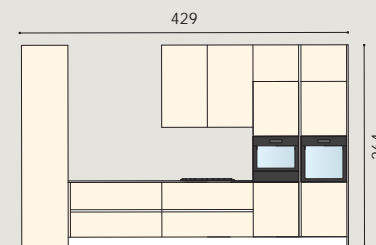

Basi / Pensili / Colonne