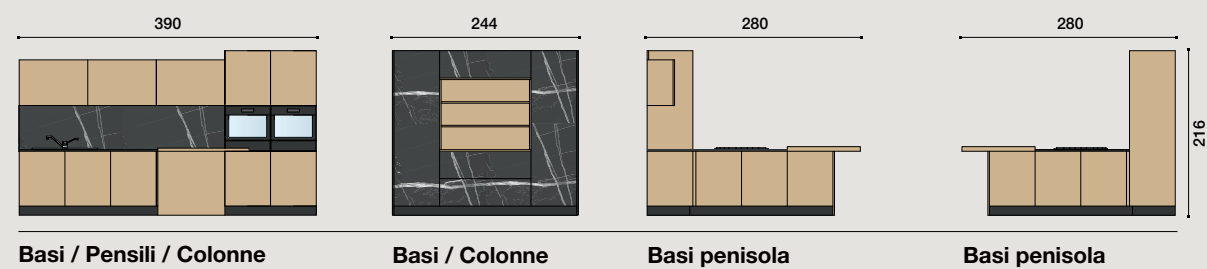

IT

Colonne/Basi/Pensili Telaio Rovere Nodato Impiallacciato Naturale e Effetto Marmo Ercole Nero
Top Laminato HPL Ercole Nero con bordo Unicolor
Piano snack Impiallacciato Rovere Nodato Naturale
Schienale Ercole Nero
Pensili a giorno "Living" Impiallacciato Rovere Nodato Naturale

EN

Tall units/Base units/Wall units Naturale Frame Knotted Oak Veneer and Ercole Nero Marble Effect
Worktop Ercole Nero HPL laminate with Unicolor edge
Breakfast bar top Naturale Knotted Oak Veneer
Splashback Ercole Nero
"Living" open wall units Naturale Knotted Oak Veneer

FR

Colonnes/Meubles bas/Meubles hauts Cadre Placage Chêne Noué Naturelle et Effet Marbre Ercole Nero
Plan de travail stratifié HPL Ercole Nero avec chant Unicolor
Plan snack plaqué Rovere Naturelle
Crédence Ercole Nero
Meubles hauts ouverts "Living" Placage Chêne Noué Naturelle