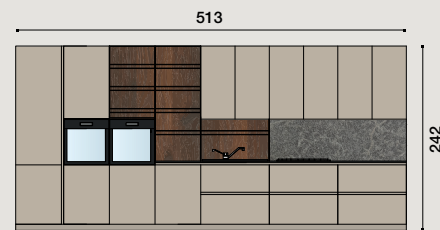

IT

Colonne/Basi/Pensili Laccato Opaco Grigio Seta
Top HPL Stratificato Pulpis Dark 3446
Elementi "Modular" Effetto Legno Cuoio

EN

Tall units/Base units/Wall units Grigio Seta
Matt lacquered
Worktop Pulpis Dark 3446 Compact Grade
HPL laminate
"Modular" open elements Cuoio Wood
Effect

FR

Colonnes/Meubles bas/Meubles hauts
Laqué Mat Grigio Seta
Plan de travail Stratifié HPL Compact Pulpis
Dark 3446
Éléments ouverts "Modular" Effet Bois
Cuoio

Basi / Pensili / Colonne