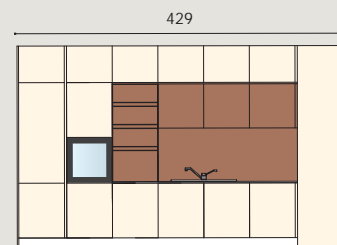

IT

Colonne/Basi Effetto Metallo Pearl
Pensili Effetto Legno Noce Nordico
Top HPL Stratificato Bianco Pietra 0410
Elementi "Modular" Effetto Legno Noce Nordico

EN

Tall Units/Base units Pearl Metal Effect
Wall units Noce Nordico Wood Effect
Worktop Bianco Pietra 0410 Compact Grade
HPL laminate
"Modular" open elements Noce Nordico Wood Effect

FR

Colonnes/Meubles bas Effet Métal Pearl
Meubles hauts Effet Bois Noce Nordico
Plan de travail Stratifié HPL Compact
Bianco Pietra 0410
Éléments ouverts "Modular" Effet Bois Noce Nordico

Basi / Pensili / Colonne