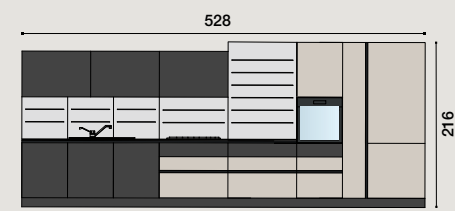

IT

Basi/Pensili Fenix Nero Ingo e Effetto Metallo Steel
Colonne Effetto Metallo Steel
Top Fenix Nero Ingo
Boiserie "Moving Wall" Silver Dark

EN

Base units/Wall units Nero Ingo Fenix and Steel Metal Effect
Tall units Steel Metal Effect
Worktop Nero Ingo Fenix
"Moving Wall" boiserie Silver Dark

FR

Meubles bas/Meubles hauts Fenix Nero Ingo et Effet Métal Steel
Colonnes Effet Métal Steel
Plan de travail Fenix Nero Ingo
Boiserie "Moving Wall" Silver Dark

Basi / Pensili / Colonne