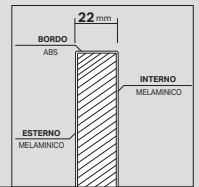

Ante / Doors

Colore matt / Matt colour

Bianco

Beige

Grigio Chiaro

Grigio Scuro

Light Brown

Brown