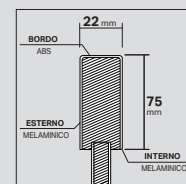

Steppa

Soia

Bianco Brina

Meringa

Anta a telaio effetto legno con venatura verticale / Framed door wood effect with vertical grain

Rovere Riso

Rovere Kamut

Rovere Farro