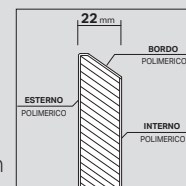

Rovere Brianza (New)

Ante / Doors

Lucido / Gloss

Bianco

Argilla

Grigio Scuro

Crema

Ante polimerico effetto legno con venatura orizzontale / Doors polymer wood effect with horizontal grain